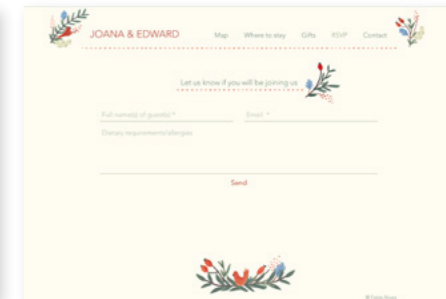

Logotipo personalizado com ilustração

Site com 5 páginas