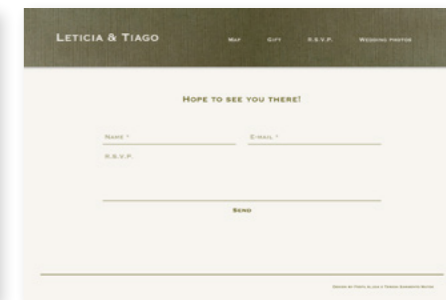

Painel de marcação de mesas em madeira 2x2m

Painel de dedadas para os convidados a sua 'marcarem presença'

Marcador de mesa em madeira

Ementa com corte para o guardanapo

Ilustração personalizada

Ilustrações personalizadas

Logotipo personalizado

Logotipo com ilustração personalizado

Aquarelas personalizadas

Aquarelas personalizadas

Logotipo personalizado

Logotipo personalizado com ilustração

Save the date

Save the date

Site com 4 páginas

Site com 4 páginas

Site com 4 páginas

Convite só texto · Croqui · Envelope personalizado

Convite só texto · Envelope standard
Autocolante com ilustração

Convite redondo muda a informação ao rodar o convite
Croqui no verso

Convite · Na frente o logo e no verso um bilhete de avião
Envelope com impressão no interior

Convite só texto

Convite só texto

Convite/ envelope personalizado

Convite/ envelope personalizado

Envelope standard