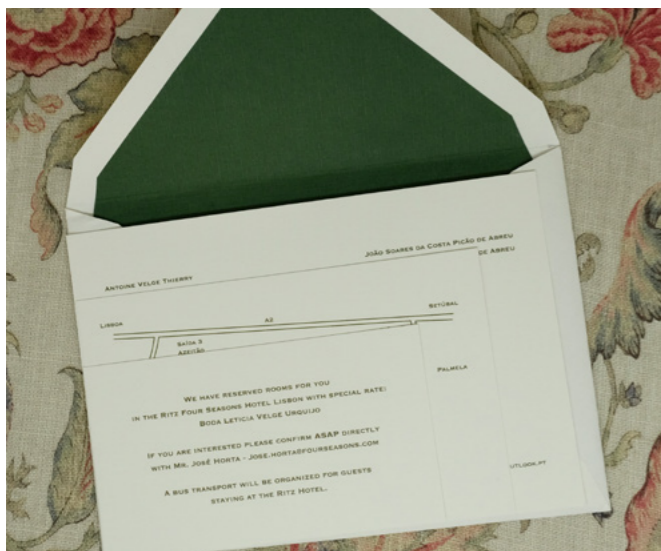

Marcador A5

Ementa com pendente

Convite · Envelope forrado

Painel de marcação mesas em K-line 1,2x1,2m

Paredes forradas a vinil com uma ilustração

Paredes forradas a vinil com uma ilustração

Marcador A6 · suporte acrílico

Painel de marcação mesas em K-line com 1,5x1,5m

Ementa · Marcador individual em suporte acrílico

Marcador de mesa de madeira

Caixas kit ressaca

Envelope personalizado A5, com impressão na frente e no interior · Selo personalizado

Missal A5 · Painel de marcação de mesas Treliza

Painel de marcação mesas em k-line · Ordem alfabética 1,5x1,5m

Marcador de mesa 17x17cm em suporte acrílico · Ementa

Site de 5 páginas

Marcador 17x17cm · Suporte strikes

Ementa · Marcador individual

Painel photobooth

Convite · Croqui · Envelope forrado

Missal A5

Painel de marcação de mesas 1,5x1,5m

Marcador de mesa peça de puzzle

Painel de marcação de mesas treliça

Pormenor do painel